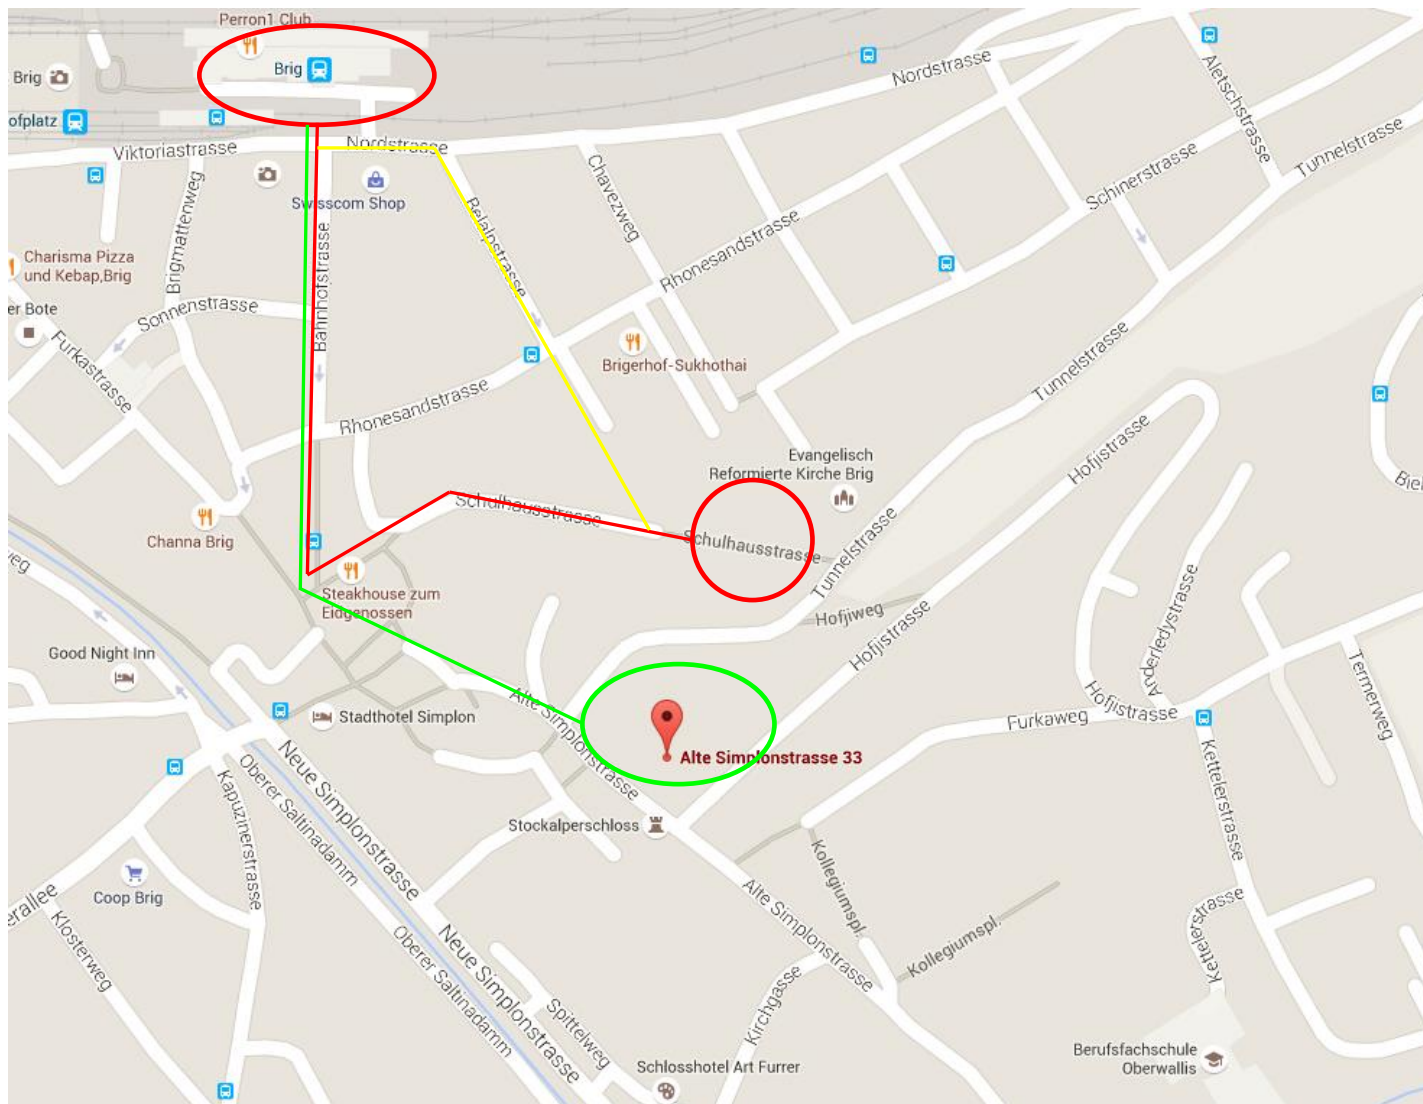

Situationsplan PH Brig

Pädagogische Hochschule VS
 Alte Simplonstrasse 33
 3900 Brig

Schulhaus OST (Zimmer 4, 5, 6, 7 sowie Musikzimmer und Foyer)

Rot: Die Bahnhofstrasse bis zum Reisebüro Zerzuben hochlaufen und anschliessend links die Schulhausstrasse einbiegen → Schulhausplatz der Primarschule Brig

Gelb: Neben der Simplonhalle die Unterführung hochlaufen → Schulhausplatz der Primarschule Brig

Schulhaus WEST – altes Stadthaus (Zimmer 1 und 3)

Grün: In der Burgerschaft vis à vis Schlosskeller