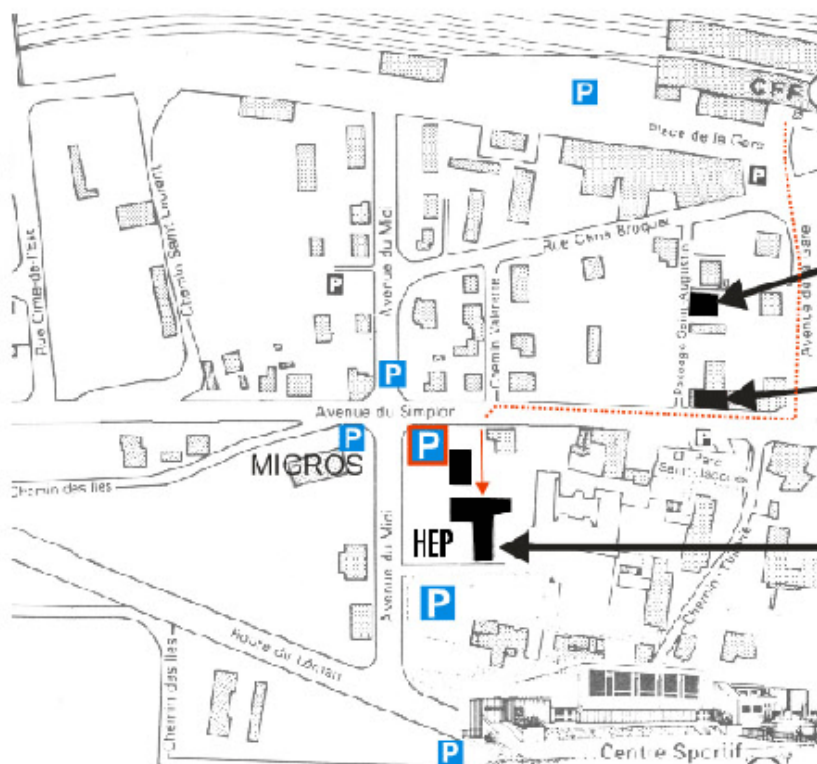

Plan d'accès de l'HEP de St-Maurice

HEP-VS
 Av. du Simplon 13
 1890 St-Maurice

Haute école pédagogique du Valais
 Pädagogische Hochschule Wallis

HEP VS
 Av. du Simplon 13
 1890 St-Maurice
 Tél. 024 486 22 40